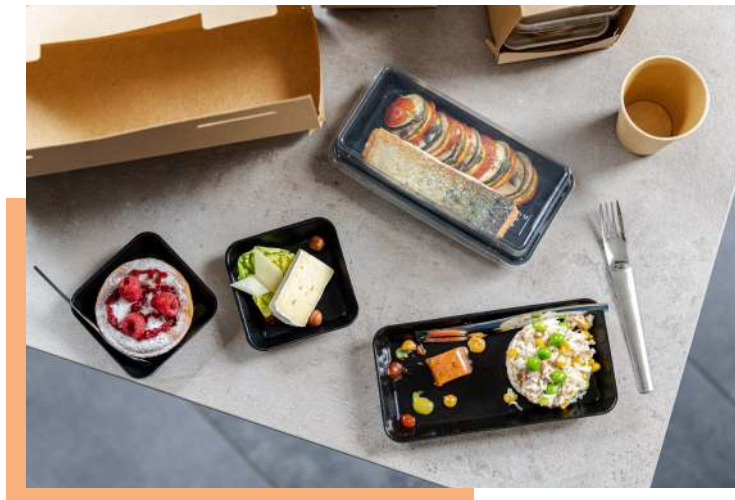

VF40172

600 Pcs 20 x 10 x 2 cm

VF40173

200 Pcs 20 x 10 x 2 cm

VF40177

200 Pcs 20 x 10 x 3,5 cm