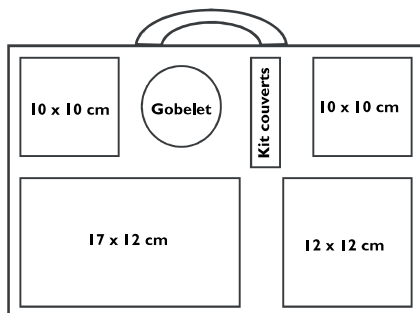

Couvercle pour Assiette Entrée

COUV12CART

200 Pcs 12,5 x 12,5 x 4 cm

* disponible avec marquage « Entrée » ou « Dessert »

Assiette pour Entrée et/ou Dessert

ASS12CART

200 Pcs 12,5 x 12,5 x 3 cm

Couvercle pour Assiette Plat

COUV17CART

200 Pcs 17,5 x 12,5 x 4 cm

* disponible avec marquage « Plat »

Assiette pour Plat

ASS17CART

200 Pcs 17,5 x 12,5 x 3 cm

Le Coffret "Marianne"

« Un symbole de simplicité... »