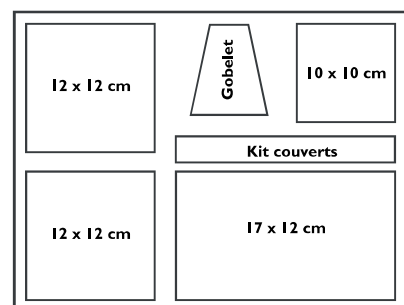

Contenants Compatibles

Couvercle pour Assiette Dessert
COUV10CART
200 Pcs 10 x 10 x 4 cm

* disponible avec marquage « Fromage » ou « Dessert »

Couvercle pour Assiette Entrée
COUV12CART
200 Pcs 12,5 x 12,5 x 4 cm

* disponible avec marquage « Entrée » ou « Dessert »

Couvercle pour Assiette Plat
COUV17CART
200 Pcs 17,5 x 12,5 x 4 cm

* disponible avec marquage « Plat »

Assiette pour Fromage et/ou Dessert
ASS10CART
200 Pcs 10 x 10 x 3 cm

Assiette pour Entrée et/ou Dessert
ASS12CART
200 Pcs 12,5 x 12,5 x 3 cm

Assiette pour Plat
ASS17CART
200 Pcs 17,5 x 12,5 x 3 cm

Les plateaux en Fibre

**Plateau repas fibre
5 compartiments**

PUL2010N

200 Pcs 30 x 24,5 x 3 cm