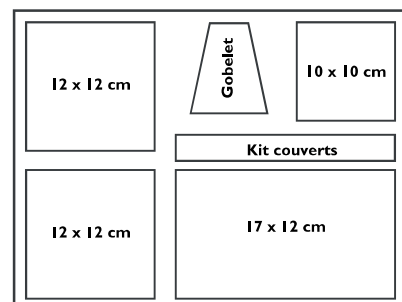

* disponible avec marquage « Entrée » ou « Dessert »

Couvercle pour Assiette Plat

COUV17CART

200 Pcs 17,5 x 12,5 x 4 cm

* disponible avec marquage « Plat »

Assiette pour Fromage et/ou Dessert

ASS10CART

200 Pcs 10 x 10 x 3 cm

Assiette pour Entrée et/ou Dessert

ASS12CART

200 Pcs 12,5 x 12,5 x 3 cm

Assiette pour Plat

ASS17CART

200 Pcs 17,5 x 12,5 x 3 cm

L'Opéra

Exclusivité