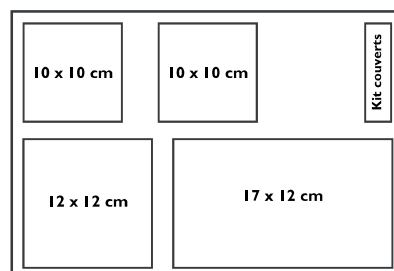

Composer votre Coffret

100 %
Personnalisable

Coffret Marianne
MARIANNE-KRAFT
100 Pcs 34,5 x 24,5 x 7 cm

Contenants Compatibles

Couvercle pour Assiette Dessert
COUV10CART
200 Pcs 10 x 10 x 4 cm

* disponible avec marquage « Fromage » ou « Dessert »

Couvercle pour Assiette Entrée
COUV12CART
200 Pcs 12,5 x 12,5 x 4 cm

* disponible avec marquage « Entrée » ou « Dessert »

Couvercle pour Assiette Plat
COUV17CART
200 Pcs 17,5 x 12,5 x 4 cm

* disponible avec marquage « Plat »

Assiette pour Fromage et/ou Dessert
ASS10CART
200 Pcs 10 x 10 x 3 cm

Assiette pour Entrée et/ou Dessert
ASS12CART
200 Pcs 12,5 x 12,5 x 3 cm

Assiette pour Plat
ASS17CART
200 Pcs 17,5 x 12,5 x 3 cm

La Kagette