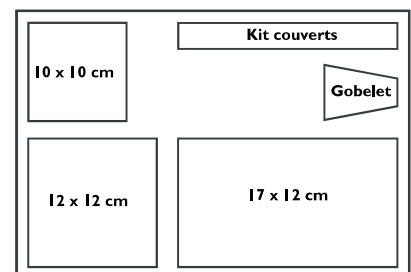

Composer votre Coffret

100 %
Personnalisable

Contenants Compatibles

* disponible avec marquage « Fromage » ou « Dessert »

* disponible avec marquage « Entrée » ou « Dessert »

* disponible avec marquage « Plat »